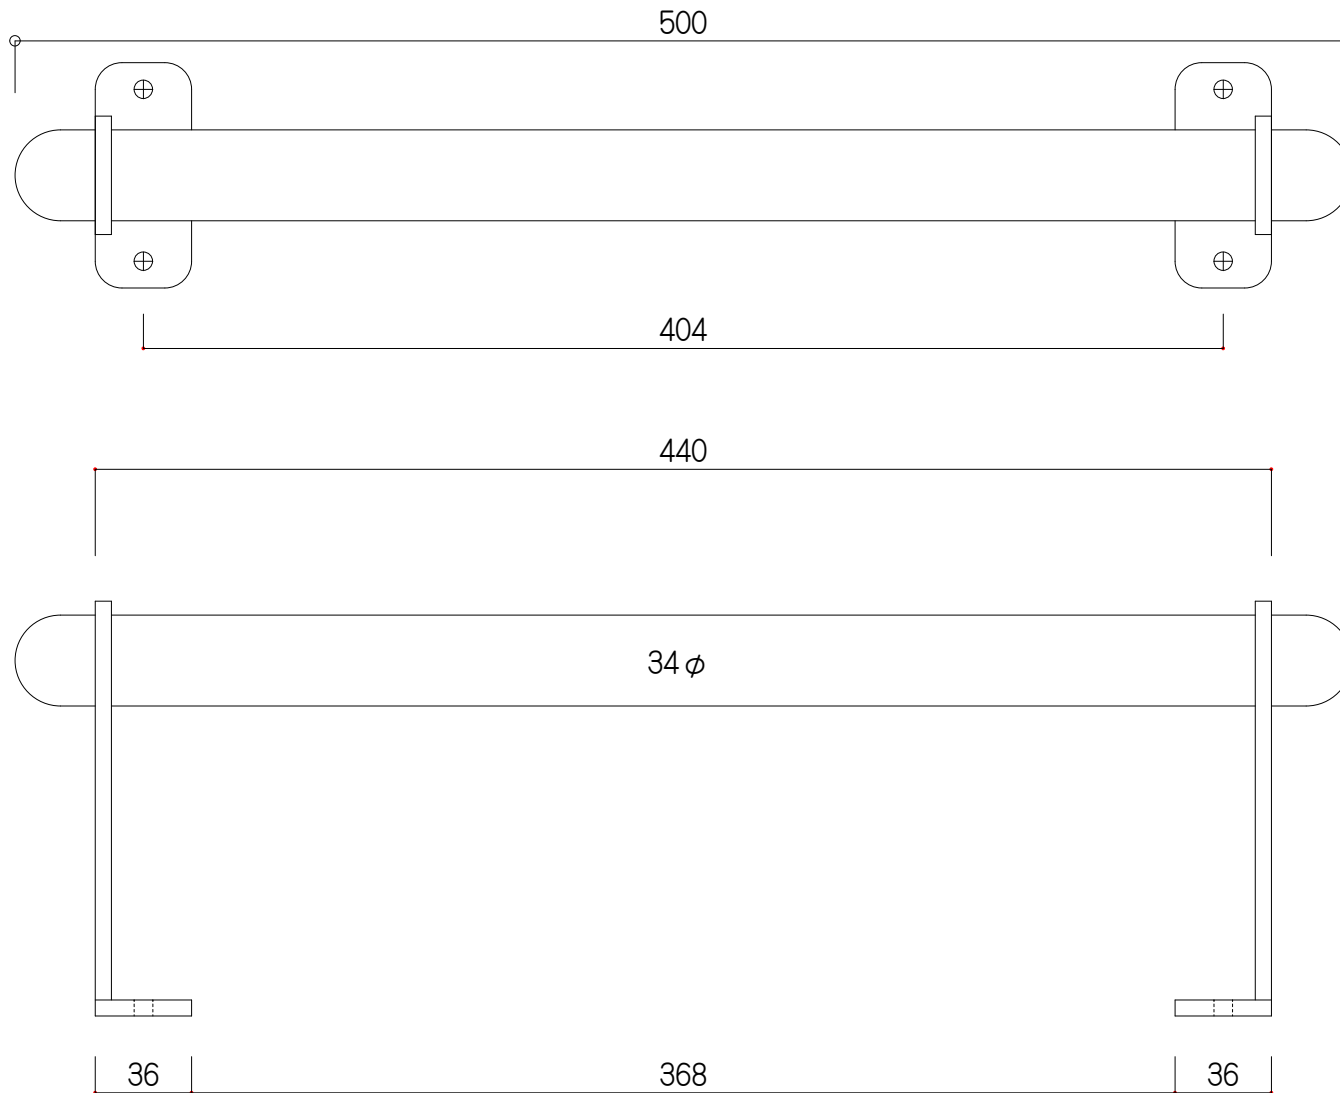

# スチール空間設計オリジナル ロフト用ハシゴ 『LL-BASIC』

## 製品寸法図

※図面を無断で他社に持っていくなどの行為は著作権侵害となり処罰される可能性がありますのでご注意ください。

特記	材質	記号	 Steel space design <b>スチール空間設計</b>	照査	担当	設計	製図	工事名	設計	作成年月日
								図面名		縮尺
			〒847-0832 佐賀県唐津市石志3279-1 TEL 0955-78-0178 FAX 0955-78-1339							図面番号