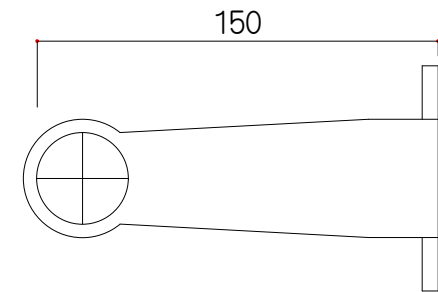

# スチール空間設計オリジナル ロフト用ハシゴ 『LL-BASIC』

## 製品寸法図

※図面を無断で他社に持っていくなどの行為は著作権侵害となり処罰される可能性がありますのでご注意ください。

特記	材質	記号	 Steel space design <b>スチール空間設計</b>	照査	担当	設計	製図	工事名	設計	作成年月日
								図面名		縮尺
			〒847-0832 佐賀県唐津市石志3279-1 TEL 0955-78-0178 FAX 0955-78-1339							図面番号